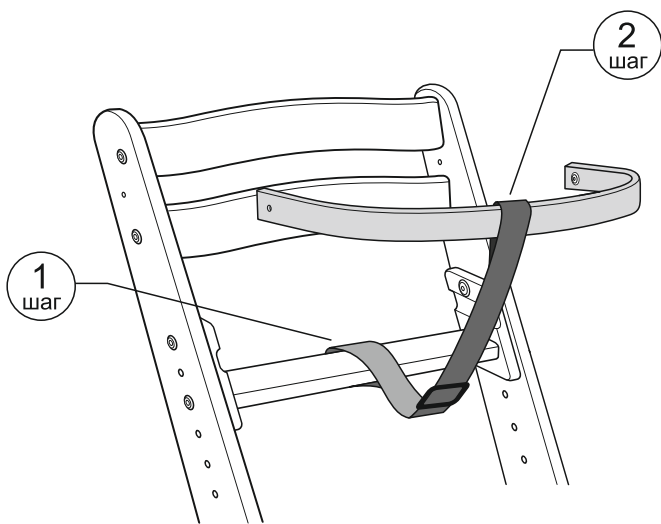

## **Жесткий ограничитель для регулируемого стула «Конёк-Комфорт»**

Габариты упаковки (Д x Ш x В): 450 x 300 x 40 мм  
Масса 0,3 кг

# Комплектующие

M6 x 30

Гарантия на ограничитель **3** года.

Условия гарантии аналогичны требованиям на стул «Конёк-Комфорт».