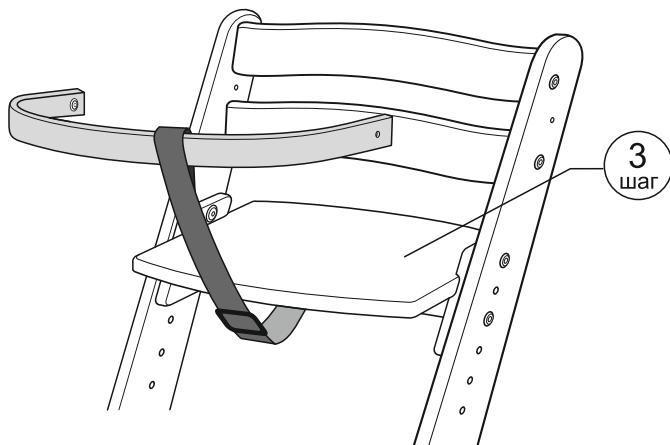

## **Жесткий ограничитель для регулируемого стула «Конёк-Комфорт»**

Габариты упаковки (Д x Ш x В): 450 x 300 x 40 мм  
Масса 0,3 кг

# Комплектующие

M6 x 30

Гарантия на ограничитель **3** года.

Условия гарантии аналогичны требованиям на стул «Конёк-Комфорт».