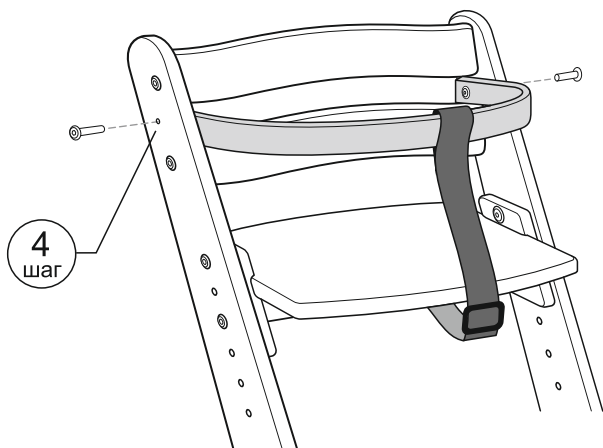

## **Жесткий ограничитель для регулируемого стула «Конёк-Комфорт»**

Габариты упаковки (Д x Ш x В): 450 x 300 x 40 мм  
Масса 0,3 кг

# Комплектующие

M6 x 30

Гарантия на ограничитель **3** года.

Условия гарантии аналогичны требованиям на стул «Конёк-Комфорт».