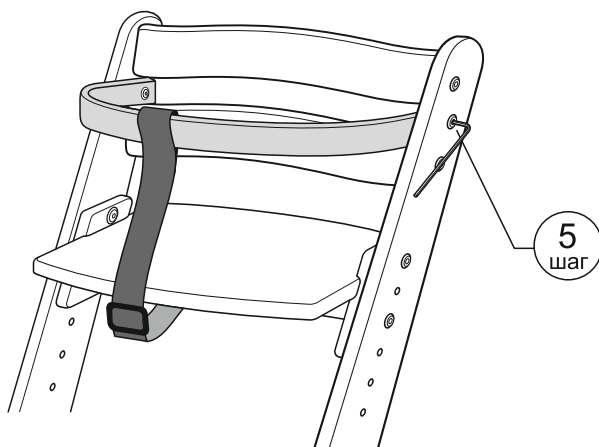

## **Жесткий ограничитель для регулируемого стула «Конёк-Комфорт»**

Габариты упаковки (Д x Ш x В): 450 x 300 x 40 мм  
Масса 0,3 кг

# Комплектующие

M6 x 30

Гарантия на ограничитель **3** года.

Условия гарантии аналогичны требованиям на стул «Конёк-Комфорт».